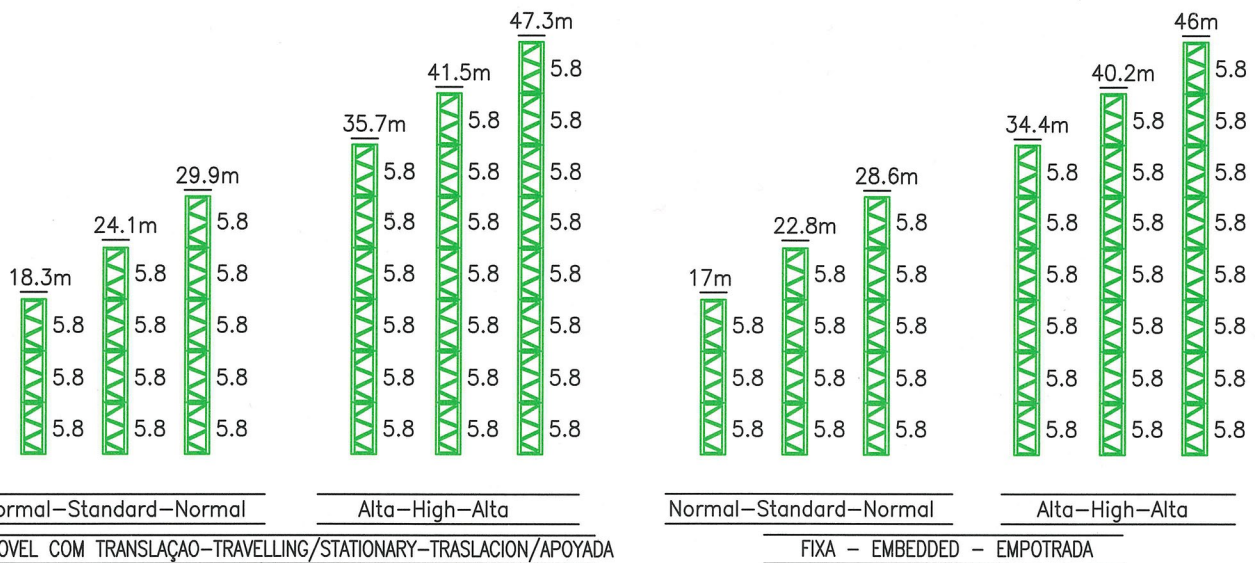

ALCANCE E CAPACIDADE DE CARGA - RADIUS AND CAPACITY - ALCANCES Y CARGAS

SERIE 60
M-6020

De acordo com / According to / De acuerdo con:
UNE 58-101-92
DIN 15018 H1 B3
Directivas 84/534/CEE y 87/405/CEE
89/392/CEE y 91/368/CEE

m	30	35	40	45	50	55	60	
Kg	4000	3500	3000	2700	2400	2200	2000	LANÇA 60 M
m	33	35	40	45	50	55		
Kg	4000	3800	3300	3000	2700	2400		LANÇA 55 M
m	36	40	45	50				
Kg	4000	3600	3200	2900				LANÇA 50 M
m	38	40	45					
Kg	4000	3800	3400					LANÇA 45 M
m	40							
Kg	4000							LANÇA 40 M
m	35							
Kg	4000							LANÇA 35 M
m	30							
Kg	4000							LANÇA 30 M

ALTURAS SEM CINTA - HEIGHTS WITHOUT BRACING - ALTURAS SIN ARRIOSTRAR

Total de montagem
Total assembling with auto-crane
Montaje total con autogrúa

Salvo modificação da construção
Subject to modification without previous warning
Reservado el derecho a modificaciones sin previo aviso